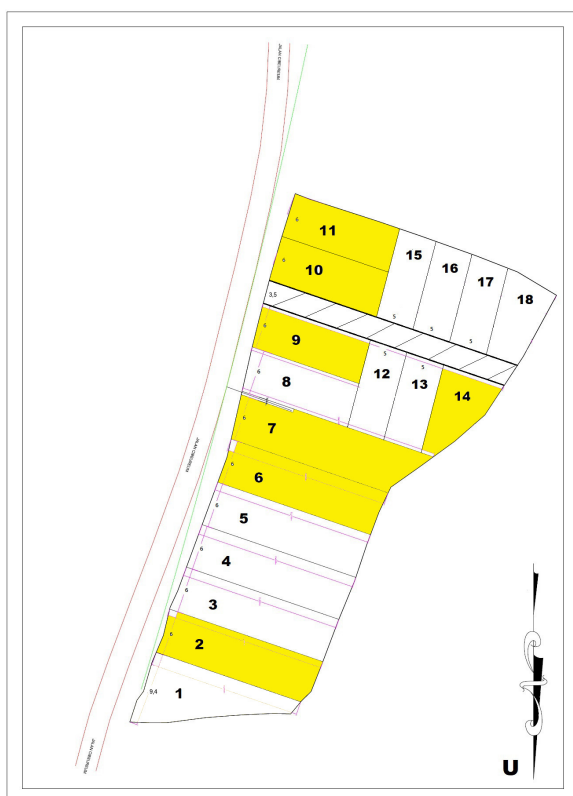

# DAFTAR HARGA KAVLING MAJA PERMAI

Jl. Cibeureum, Kp. Cidadap, Ds. Gubungan Cibeureum, Kec. Maja, Kab. Lebak – Banten  
(Sertifikat : SHM, Tahun 2025 Akan Dilalui Jalan Nasional Parung Panjang - Maja)

NO. KAV	TIPE	LUAS (m <sup>2</sup> )	HARGA NORMAL
1	9,4 x 20,25 Trapeسيوم	106 Hoek	68.000.000
2	6 x 21,47	126,103	
3	6 x 21,36	128,271	72.135.000
4	6 x 21,54	128,817	72.408.500
5	6 x 21,41	128,778	72.389.000
6	6 x 22	129,323	
7	6 x 26,81	153,141	
8	6 x 15	90	53.000.000
9	6 x 15	90	
10	6 x 15	90	
11	6 x 15	90	
12	5 x 12	60	38.000.000
13	5 x 12	60	38.000.000
14	8,76 x 11,5 Trapeسيوم	65,62 Hoek	
15	5 x 12	60	38.000.000
16	5 x 12	60	38.000.000
17	5 x 12	60	38.000.000
18	4,7 x 12 Ngantong	73 Hoek	44.500.000

-Pelunasan paling lambat 14 hari setelah pembayaran Uang Muka